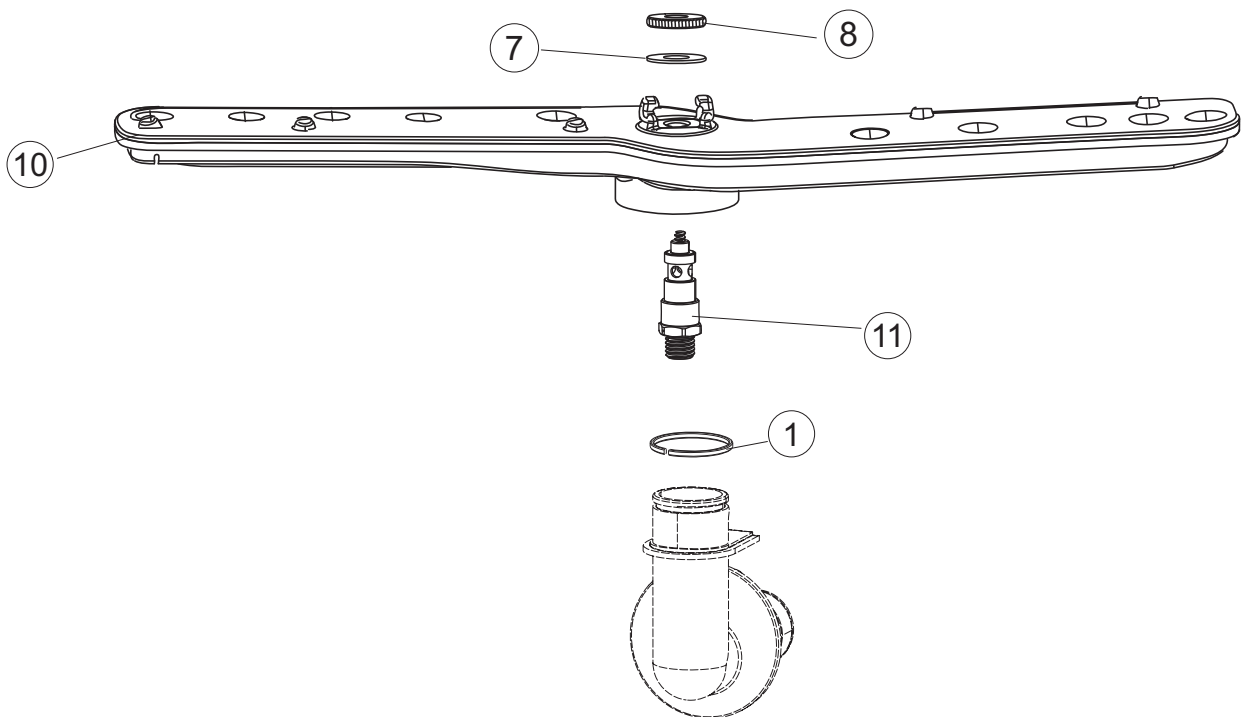

5

6

Drain pump

(*) Ricambio consigliato.

Pagina	Posizione	Codice ricambio	Vecchio codice	Descrizione
1	1	70441		NON A LISTINO
1	2	927088	CWM7	MAGNETE PER MICROINTERRUTTORE CAPP
1	3	70139		CAPPA CAPOT
1	4	70210		FERMO LEVA SINISTRA CAPP
1	5	70211		FERMO LEVA DESTRA CAPP
1	7	70094		TUBO PASSA FLAT
1	8	70120		NON A LISTINO
1	9	70192		SUPPORTO MANIGLIONE
1	10	70208		LEVA SX CAPP
1	11	70209		LEVA DX CAPP
1	12	70324		PANNELLO POSTERIORE
1	13	70163		PANNELLO POSTERIORE SKIN_PLATE
1	14	70277		PATTINO
1	15	70092		FLANGIA TUBO
1	17	70031		GANCIO DI REGOLAZIONE MOLLE CAPP
1	18	926108	CMT520	MOLLA ACCIAIO A TRAZIONE PER LAVASTOVI-
1	19	926009	DAG332	GANCIO DI REGOLAZIONE MOLLE CAPP
1	20	K70365		KIT SOSTITUZIONE GUIDA CAPP
1	21	70998		DISTANZIALE
1	22	70036		SUPPORTO SINISTRO
1	23	70035		SUPPORTO DESTRO
1	24	70255		TELAIO PORTACESTO
1	25	70019		STAFFA DI SUPPORTO MOLLE
1	26	70872		PANNELLO LATERALE DESTRO
1	27	70071		PANNELLO LATERALE SINISTRO
1	28	41042	C.41042	TAMPONE ADESIVO
1	29	80078	C.80078	STAFFA SOTTOPIANI GOLD PG FINITO
1	30	70379		PANNELLO ANTERIORE
1	31	73100		PIEDE
1	32	70265		CAVALLETTO
1	33	70250		SPONDA PORTACESTI
1	34	80871		MICRO MAGNETICO