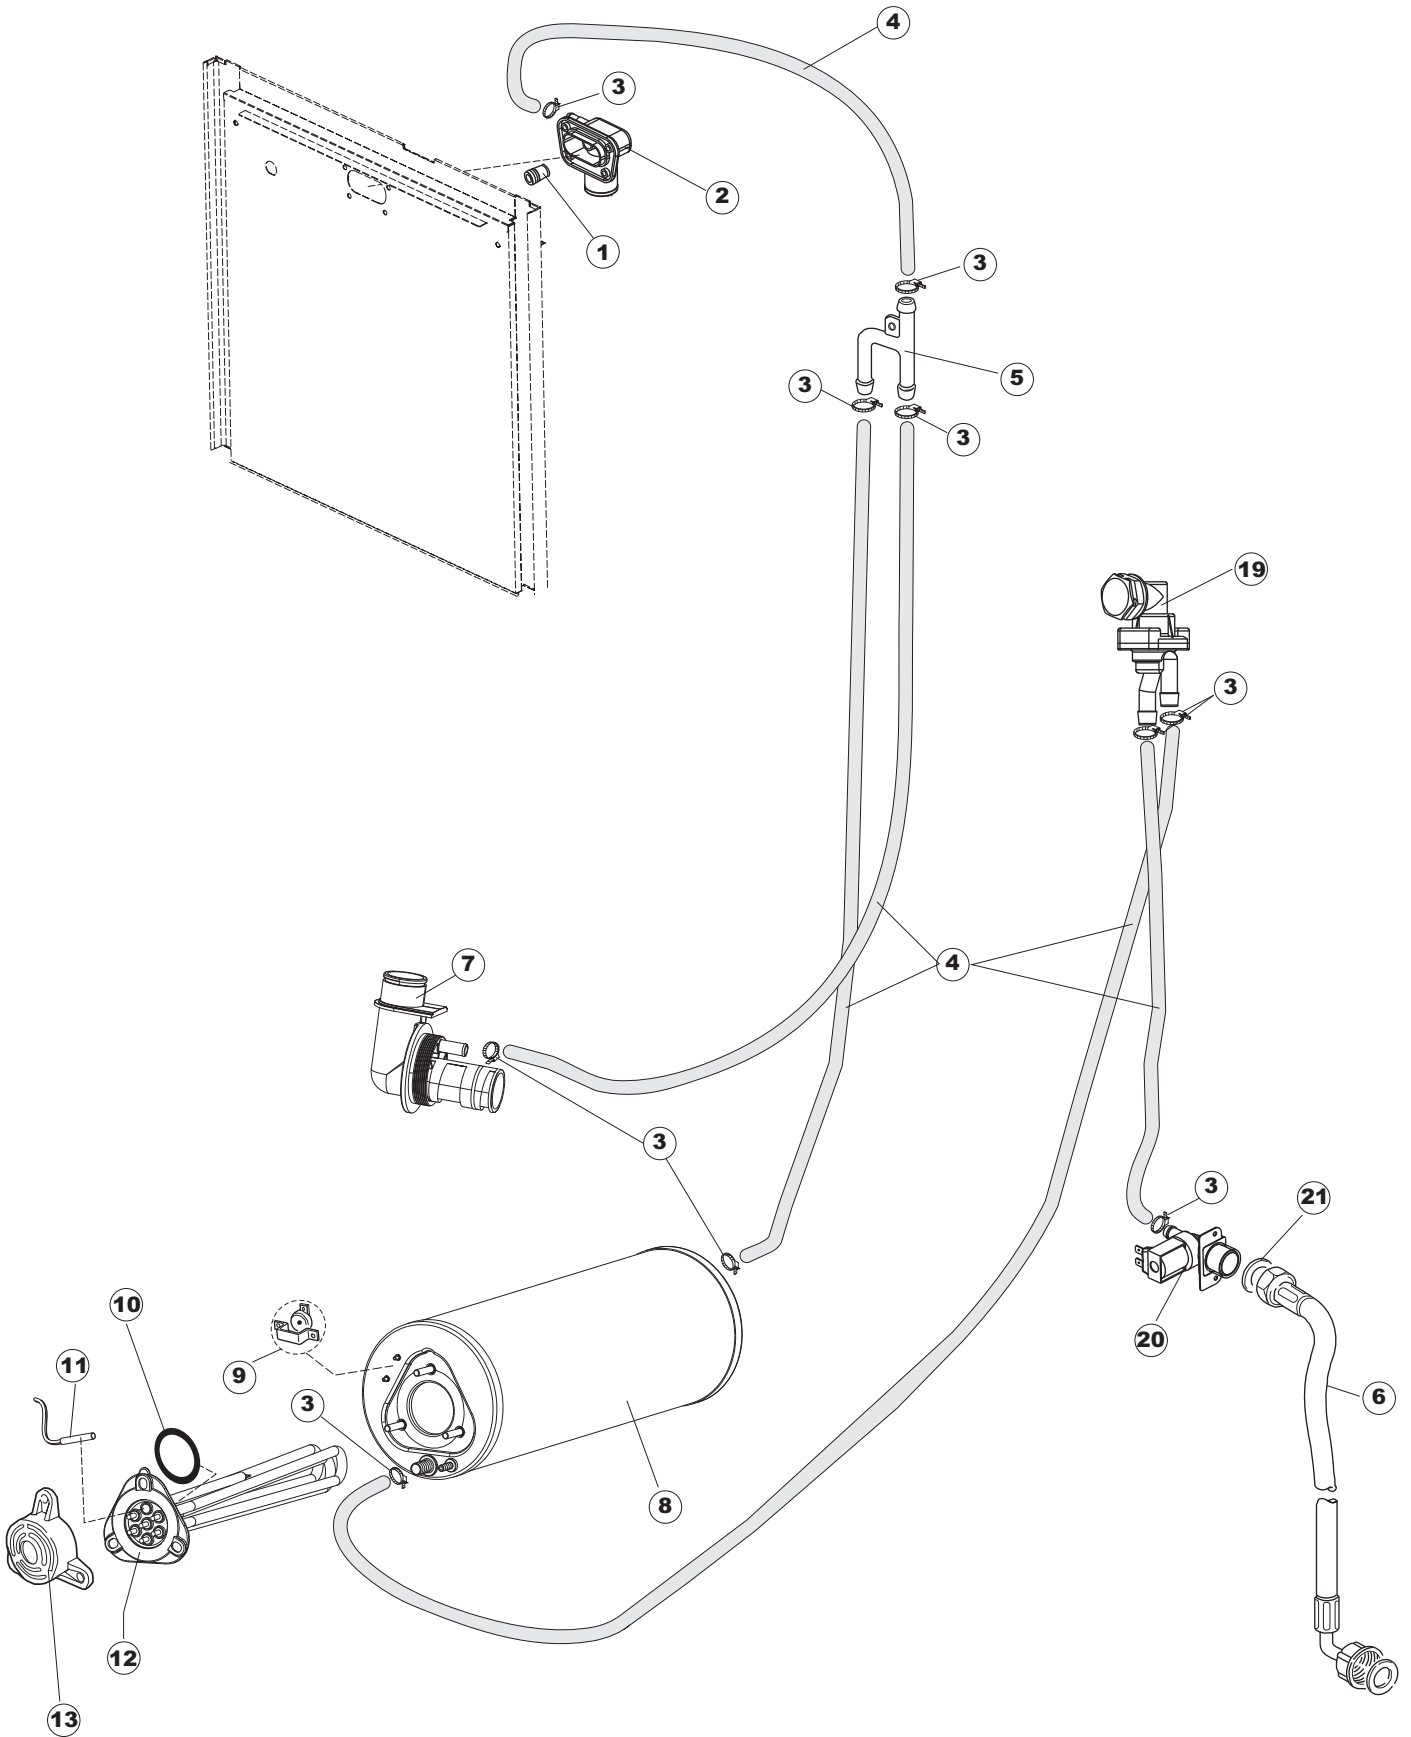

5

6

Drain pump

(*) Ricambio consigliato.

Pagina	Posizione	Codice ricambio	Vecchio codice	Descrizione
1	1	70441		NON A LISTINO
1	2	927088	CWM7	MAGNETE PER MICROINTERRUTTORE CAPP
1	3	70139		CAPPA CAPOT
1	4	70210		FERMO LEVA SINISTRA CAPP
1	5	70211		FERMO LEVA DESTRA CAPP
1	7	70094		TUBO PASSA FLAT
1	8	70120		NON A LISTINO
1	9	70192		SUPPORTO MANIGLIONE
1	10	70208		LEVA SX CAPP
1	11	70209		LEVA DX CAPP
1	12	70324		PANNELLO POSTERIORE
1	13	70163		PANNELLO POSTERIORE SKIN_PLATE
1	14	70277		PATTINO
1	15	70092		FLANGIA TUBO
1	17	70031		GANCIO DI REGOLAZIONE MOLLE CAPP
1	18	926108	CMT520	MOLLA ACCIAIO A TRAZIONE PER LAVASTOVI-
1	19	926009	DAG332	GANCIO DI REGOLAZIONE MOLLE CAPP
1	20	K70365		KIT SOSTITUZIONE GUIDA CAPP
1	21	70998		DISTANZIALE
1	22	70036		SUPPORTO SINISTRO
1	23	70035		SUPPORTO DESTRO
1	24	70255		TELAIO PORTACESTO
1	25	70019		STAFFA DI SUPPORTO MOLLE
1	26	70872		PANNELLO LATERALE DESTRO
1	27	70071		PANNELLO LATERALE SINISTRO
1	28	41042	C.41042	TAMPONE ADESIVO
1	29	80078	C.80078	STAFFA SOTTOPIANI GOLD PG FINITO
1	30	70379		PANNELLO ANTERIORE
1	31	73100		PIEDE
1	32	70265		CAVALLETTO
1	33	70250		SPONDA PORTACESTI
1	34	80871		MICRO MAGNETICO