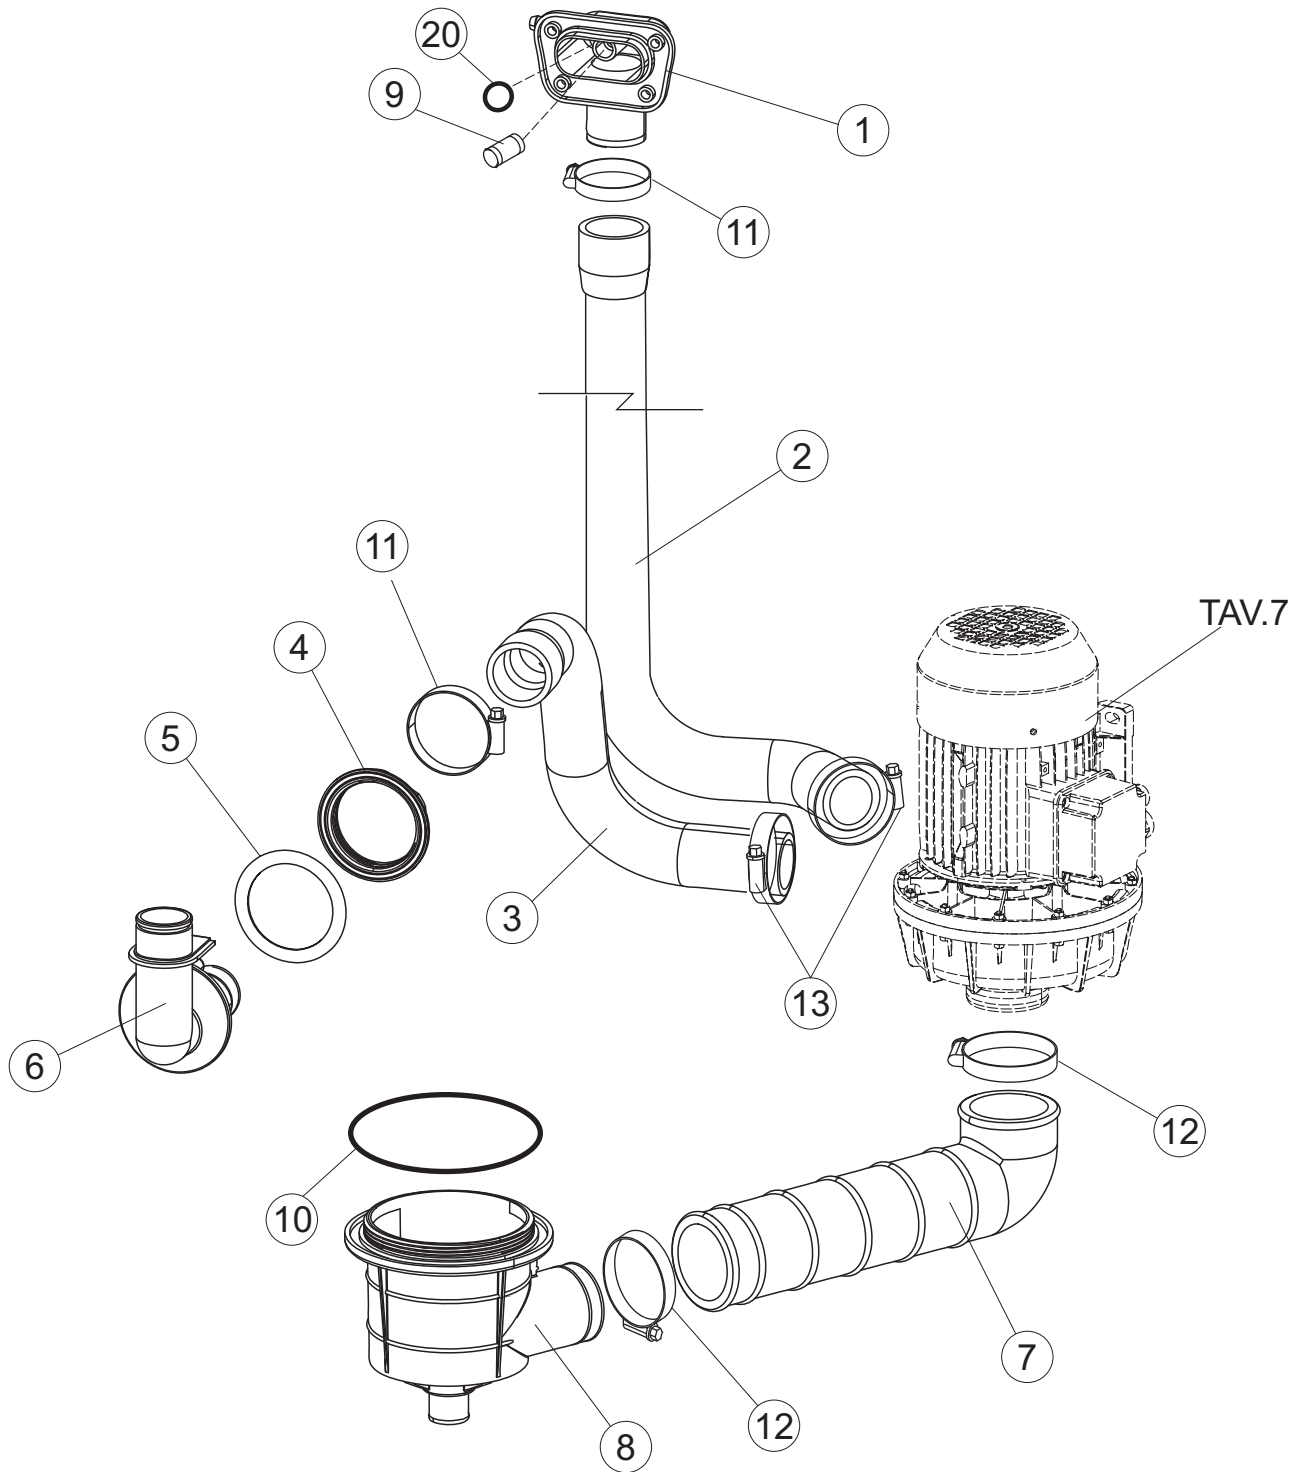

5

6

Drain pump

(*) Ricambio consigliato.

Pagina	Posizione	Codice ricambio	Vecchio codice	Descrizione
1	1	70441		NON A LISTINO
1	2	927088	CWM7	MAGNETE PER MICROINTERRUTTORE CAPP
1	3	70139		CAPPA CAPOT
1	4	70210		FERMO LEVA SINISTRA CAPP
1	5	70211		FERMO LEVA DESTRA CAPP
1	7	70094		TUBO PASSA FLAT
1	8	70120		NON A LISTINO
1	9	70192		SUPPORTO MANIGLIONE
1	10	70208		LEVA SX CAPP
1	11	70209		LEVA DX CAPP
1	12	70324		PANNELLO POSTERIORE
1	13	70163		PANNELLO POSTERIORE SKIN_PLATE
1	14	70277		PATTINO
1	15	70092		FLANGIA TUBO
1	17	70031		GANCIO DI REGOLAZIONE MOLLE CAPP
1	18	926108	CMT520	MOLLA ACCIAIO A TRAZIONE PER LAVASTOVI-
1	19	926009	DAG332	GANCIO DI REGOLAZIONE MOLLE CAPP
1	20	K70365		KIT SOSTITUZIONE GUIDA CAPP
1	21	70998		DISTANZIALE
1	22	70036		SUPPORTO SINISTRO
1	23	70035		SUPPORTO DESTRO
1	24	70255		TELAIO PORTACESTO
1	25	70019		STAFFA DI SUPPORTO MOLLE
1	26	70872		PANNELLO LATERALE DESTRO
1	27	70071		PANNELLO LATERALE SINISTRO
1	28	41042	C.41042	TAMPONE ADESIVO
1	29	80078	C.80078	STAFFA SOTTOPIANI GOLD PG FINITO
1	30	70379		PANNELLO ANTERIORE
1	31	73100		PIEDE
1	32	70265		CAVALLETTO
1	33	70250		SPONDA PORTACESTI
1	34	80871		MICRO MAGNETICO