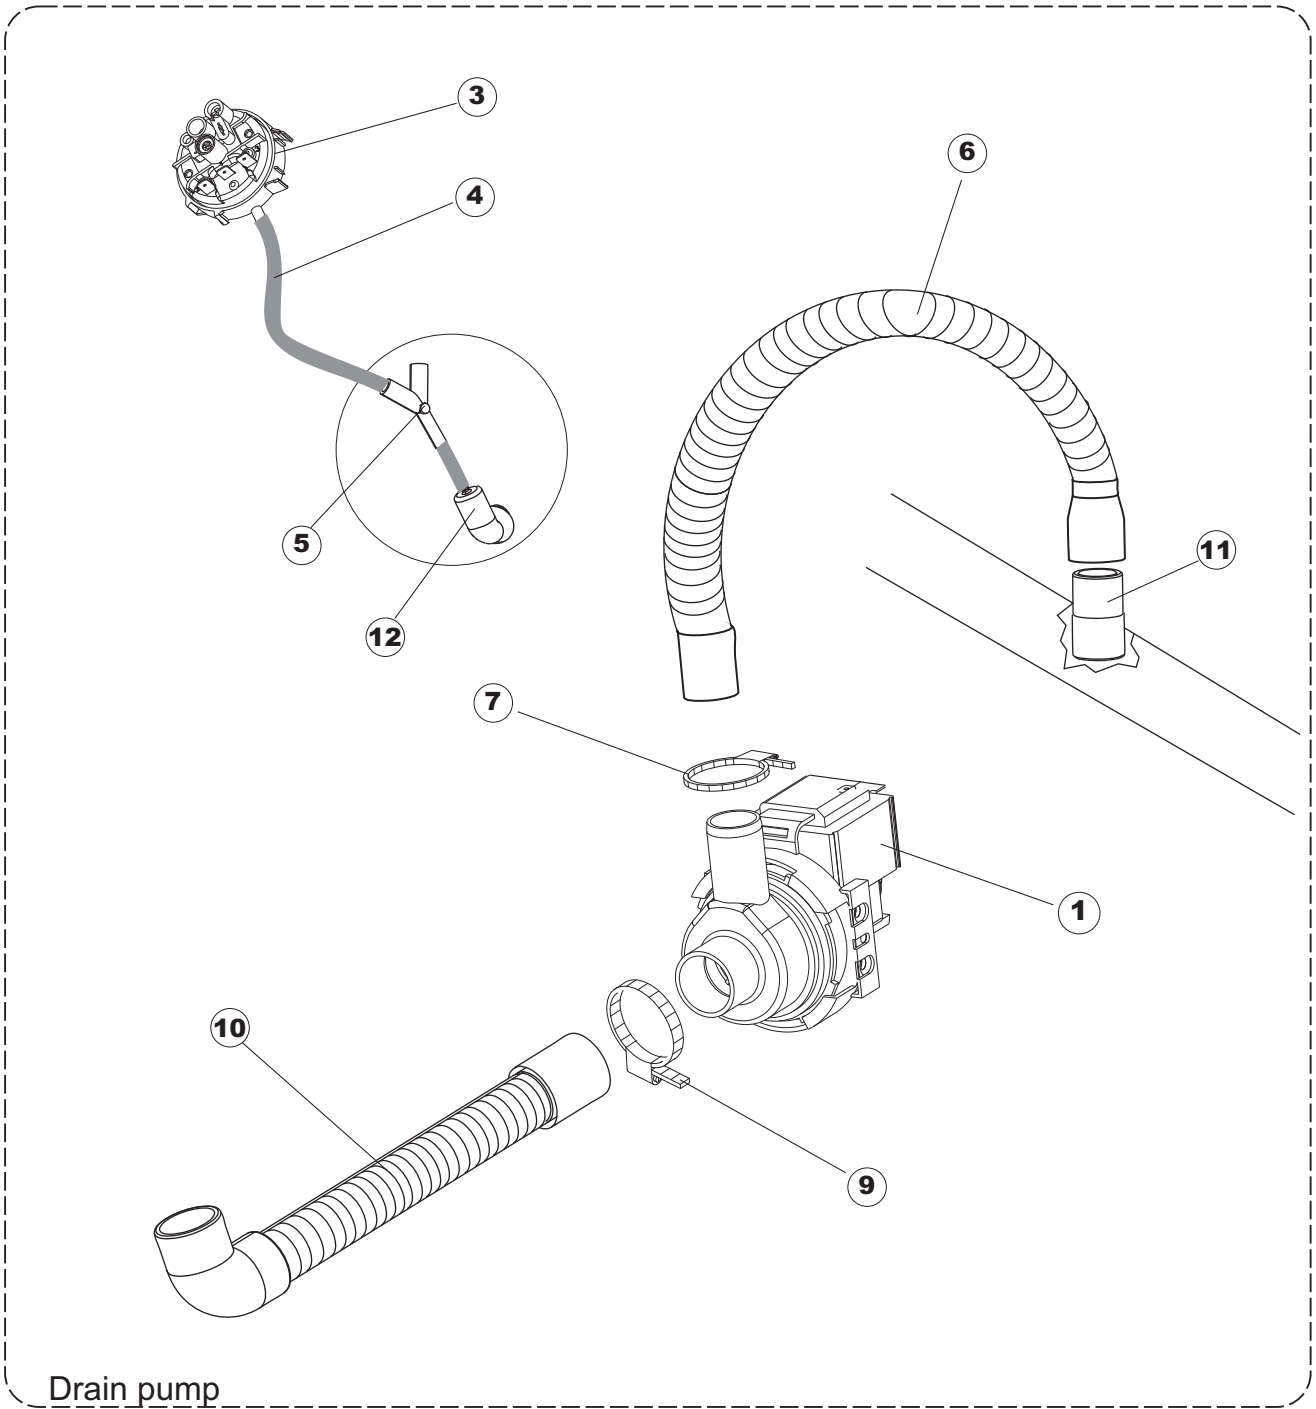

5

6

Drain pump

(*) Ricambio consigliato.

Pagina	Posizione	Codice ricambio	Vecchio codice	Descrizione
1	1	70441		NON A LISTINO
1	2	927088	CWM7	MAGNETE PER MICROINTERRUTTORE CAPP
1	3	70139		CAPPA CAPOT
1	4	70210		FERMO LEVA SINISTRA CAPP
1	5	70211		FERMO LEVA DESTRA CAPP
1	7	70094		TUBO PASSA FLAT
1	8	70120		NON A LISTINO
1	9	70192		SUPPORTO MANIGLIONE
1	10	70208		LEVA SX CAPP
1	11	70209		LEVA DX CAPP
1	12	70324		PANNELLO POSTERIORE
1	13	70163		PANNELLO POSTERIORE SKIN_PLATE
1	14	70277		PATTINO
1	15	70092		FLANGIA TUBO
1	17	70031		GANCIO DI REGOLAZIONE MOLLE CAPP
1	18	926108	CMT520	MOLLA ACCIAIO A TRAZIONE PER LAVASTOVI-
1	19	926009	DAG332	GANCIO DI REGOLAZIONE MOLLE CAPP
1	20	K70365		KIT SOSTITUZIONE GUIDA CAPP
1	21	70998		DISTANZIALE
1	22	70036		SUPPORTO SINISTRO
1	23	70035		SUPPORTO DESTRO
1	24	70255		TELAIO PORTACESTO
1	25	70019		STAFFA DI SUPPORTO MOLLE
1	26	70872		PANNELLO LATERALE DESTRO
1	27	70071		PANNELLO LATERALE SINISTRO
1	28	41042	C.41042	TAMPONE ADESIVO
1	29	80078	C.80078	STAFFA SOTTOPIANI GOLD PG FINITO
1	30	70379		PANNELLO ANTERIORE
1	31	73100		PIEDE
1	32	70265		CAVALLETTO
1	33	70250		SPONDA PORTACESTI
1	34	80871		MICRO MAGNETICO