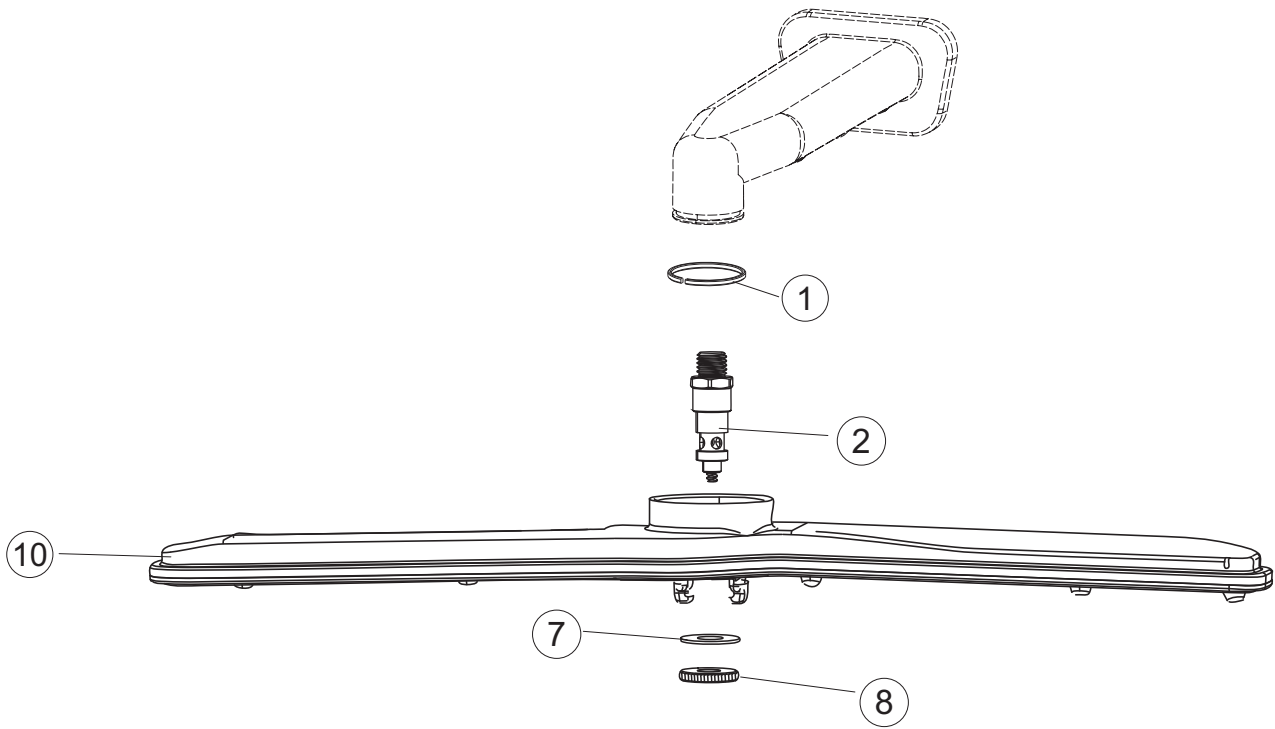

5

6

Drain pump

(*) Ricambio consigliato.

Pagina	Posizione	Codice ricambio	Vecchio codice	Descrizione
1	1	70441		NON A LISTINO
1	2	927088	CWM7	MAGNETE PER MICROINTERRUTTORE CAPP
1	3	70139		CAPPA CAPOT
1	4	70210		FERMO LEVA SINISTRA CAPP
1	5	70211		FERMO LEVA DESTRA CAPP
1	7	70094		TUBO PASSA FLAT
1	8	70120		NON A LISTINO
1	9	70192		SUPPORTO MANIGLIONE
1	10	70208		LEVA SX CAPP
1	11	70209		LEVA DX CAPP
1	12	70324		PANNELLO POSTERIORE
1	13	70163		PANNELLO POSTERIORE SKIN_PLATE
1	14	70277		PATTINO
1	15	70092		FLANGIA TUBO
1	17	70031		GANCIO DI REGOLAZIONE MOLLE CAPP
1	18	926108	CMT520	MOLLA ACCIAIO A TRAZIONE PER LAVASTOVI-
1	19	926009	DAG332	GANCIO DI REGOLAZIONE MOLLE CAPP
1	20	K70365		KIT SOSTITUZIONE GUIDA CAPP
1	21	70998		DISTANZIALE
1	22	70036		SUPPORTO SINISTRO
1	23	70035		SUPPORTO DESTRO
1	24	70255		TELAIO PORTACESTO
1	25	70019		STAFFA DI SUPPORTO MOLLE
1	26	70872		PANNELLO LATERALE DESTRO
1	27	70071		PANNELLO LATERALE SINISTRO
1	28	41042	C.41042	TAMPONE ADESIVO
1	29	80078	C.80078	STAFFA SOTTOPIANI GOLD PG FINITO
1	30	70379		PANNELLO ANTERIORE
1	31	73100		PIEDE
1	32	70265		CAVALLETTO
1	33	70250		SPONDA PORTACESTI
1	34	80871		MICRO MAGNETICO