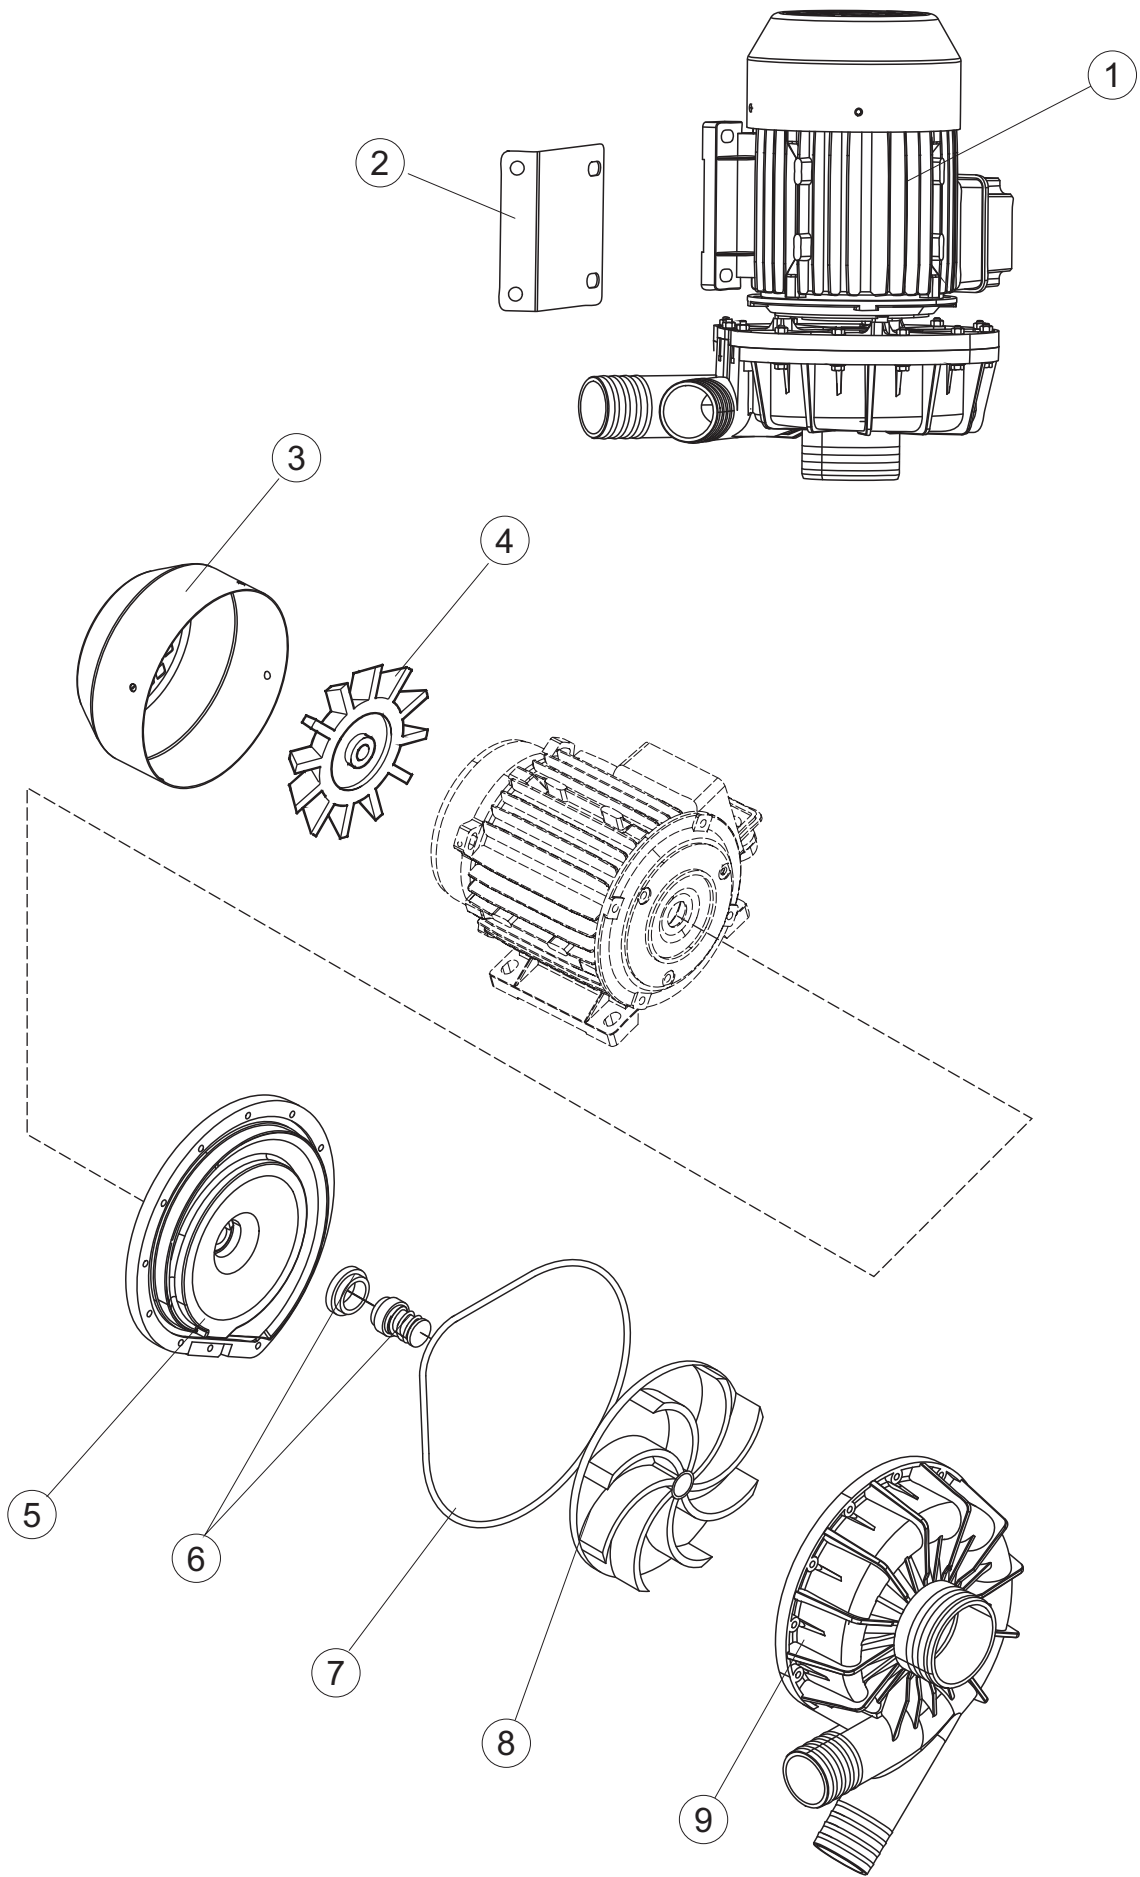

5

6

Drain pump

(*) Ricambio consigliato.

Pagina	Posizione	Codice ricambio	Vecchio codice	Descrizione
1	1	70441		NON A LISTINO
1	2	927088	CWM7	MAGNETE PER MICROINTERRUTTORE CAPP
1	3	70139		CAPPA CAPOT
1	4	70210		FERMO LEVA SINISTRA CAPP
1	5	70211		FERMO LEVA DESTRA CAPP
1	7	70094		TUBO PASSA FLAT
1	8	70120		NON A LISTINO
1	9	70192		SUPPORTO MANIGLIONE
1	10	70208		LEVA SX CAPP
1	11	70209		LEVA DX CAPP
1	12	70324		PANNELLO POSTERIORE
1	13	70163		PANNELLO POSTERIORE SKIN_PLATE
1	14	70277		PATTINO
1	15	70092		FLANGIA TUBO
1	17	70031		GANCIO DI REGOLAZIONE MOLLE CAPP
1	18	926108	CMT520	MOLLA ACCIAIO A TRAZIONE PER LAVASTOVI-
1	19	926009	DAG332	GANCIO DI REGOLAZIONE MOLLE CAPP
1	20	K70365		KIT SOSTITUZIONE GUIDA CAPP
1	21	70998		DISTANZIALE
1	22	70036		SUPPORTO SINISTRO
1	23	70035		SUPPORTO DESTRO
1	24	70255		TELAIO PORTACESTO
1	25	70019		STAFFA DI SUPPORTO MOLLE
1	26	70872		PANNELLO LATERALE DESTRO
1	27	70071		PANNELLO LATERALE SINISTRO
1	28	41042	C.41042	TAMPONE ADESIVO
1	29	80078	C.80078	STAFFA SOTTOPIANI GOLD PG FINITO
1	30	70379		PANNELLO ANTERIORE
1	31	73100		PIEDE
1	32	70265		CAVALLETTO
1	33	70250		SPONDA PORTACESTI
1	34	80871		MICRO MAGNETICO